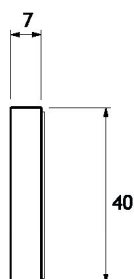

SRHA01

AUTOADESIVE / SELF ADHESIVE

Coppia di maniglie quadrate autoadesive per porte scorrevoli
Speciale adesivo 3M VHB ® ad alta resistenza
Realizzata in acciaio inox Aisi 304
Pulizia del vetro con alcool isopropilico consigliata