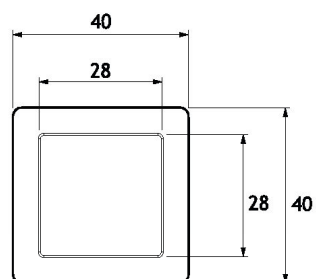

SRHA01

AUTOADESIVE / SELF ADHESIVE

Coppia di maniglie quadrate autoadesive per porte scorrevoli
Speciale adesivo 3M VHB ® ad alta resistenza
Realizzata in acciaio inox Aisi 304
Pulizia del vetro con alcool isopropilico consigliata